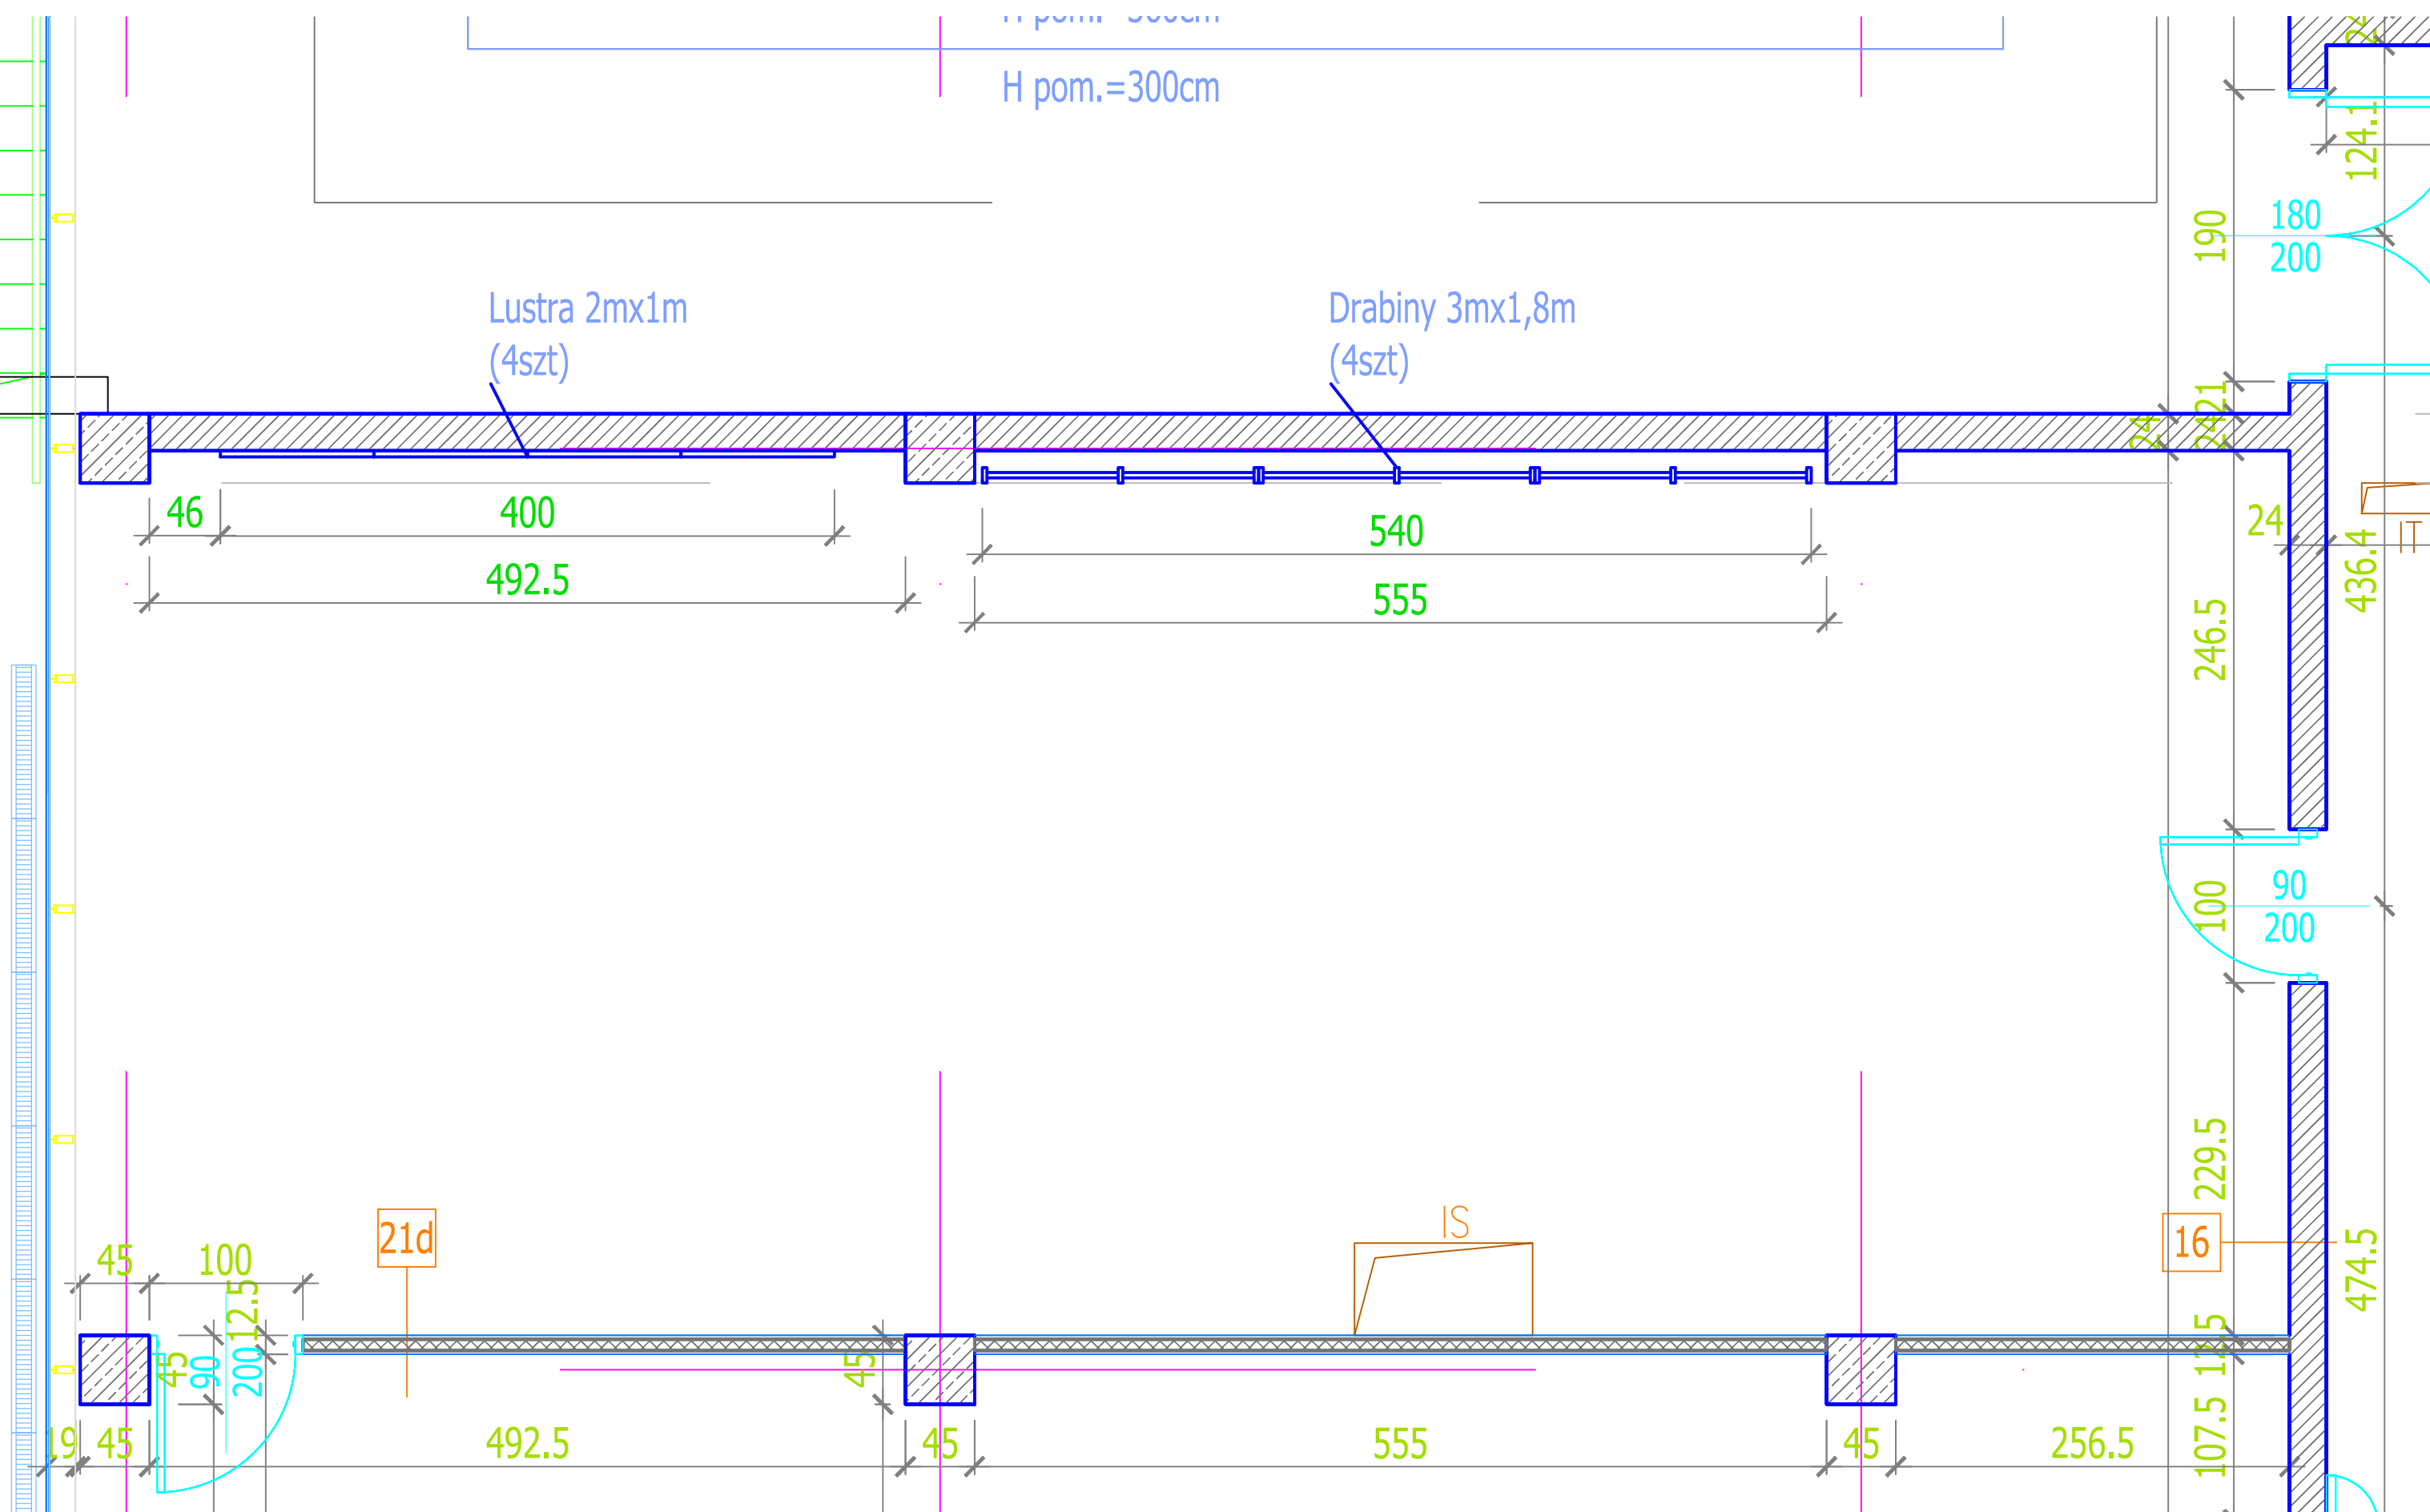

H pom.=300cm

Lustra 2mx1m  
(4szt)

Drabiny 3mx1,8m  
(4szt)

190  
180  
200

24  
2421  
24

246.5  
436.4

100  
90  
200

229.5

16  
474.5

107.5  
121.5

256.5

46  
400  
492.5

540  
555

45  
100  
45  
90  
200  
12.5

21d

492.5

45  
45

555

45

256.5